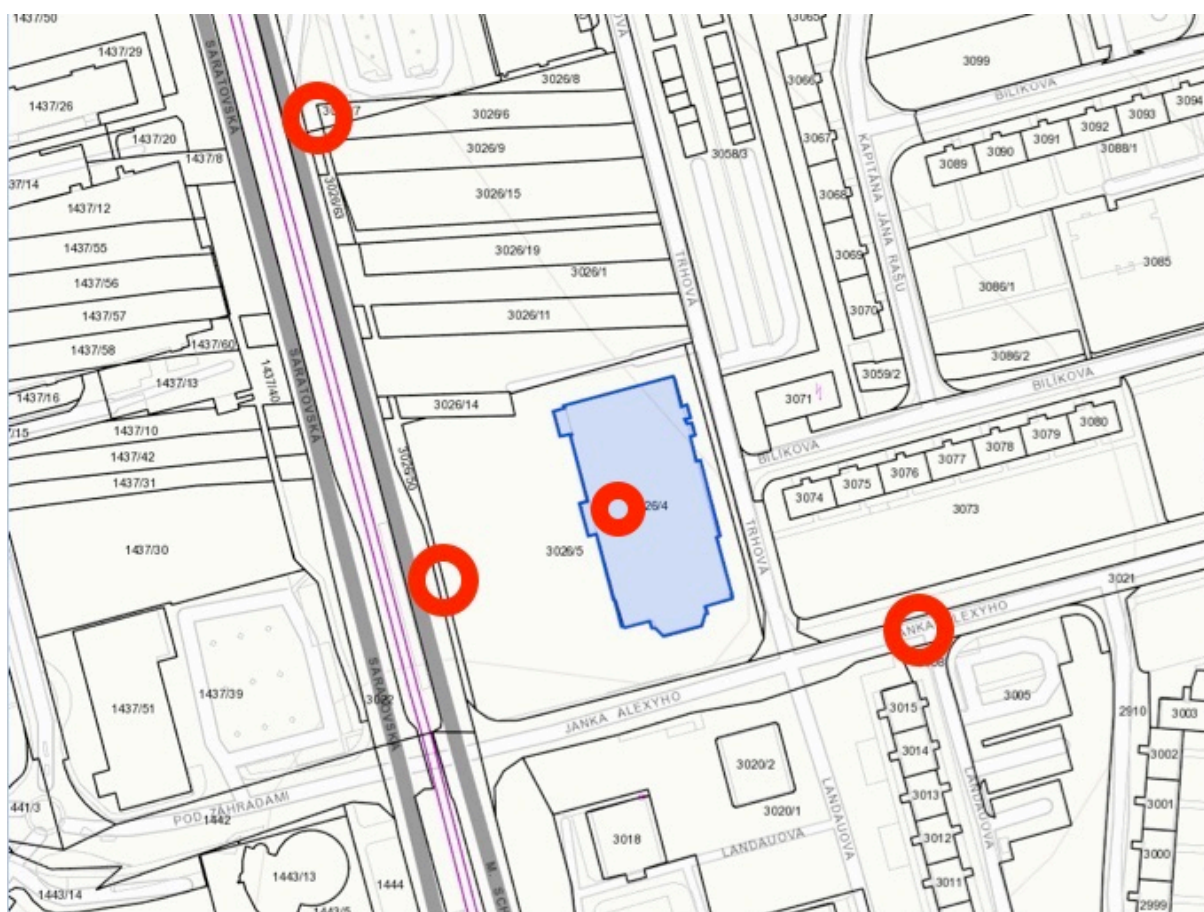

MESTSKÁ ČASŤ BRATISLAVA-DÚBRAVKA

Žatevná 2, 844 02 Bratislava

Rekonštrukcia a dostavba objektu Domu kultúry Dúbravka

Príloha č. 17 – Definícia pohľadu požadovaného pri vizualizácii

Definícia pohľadu požadovaného pri vizualizácii:

1. čelný pohľad na vstup, vizualizácia bod z hrany ulice Saratovská
2. z juhovýchodnej strany vizualizácia, bod z ulice Janka Alexyho – Landauova
3. zo severozápadnej strany vizualizácia, od ulice Saratovská, od okraja parkoviska predajne Billa
4. interiér - vstup do objektu vestibul s jasným funkčným usporiadaním – rozdelením na časť miestneho úradu a kultrúrneho centra