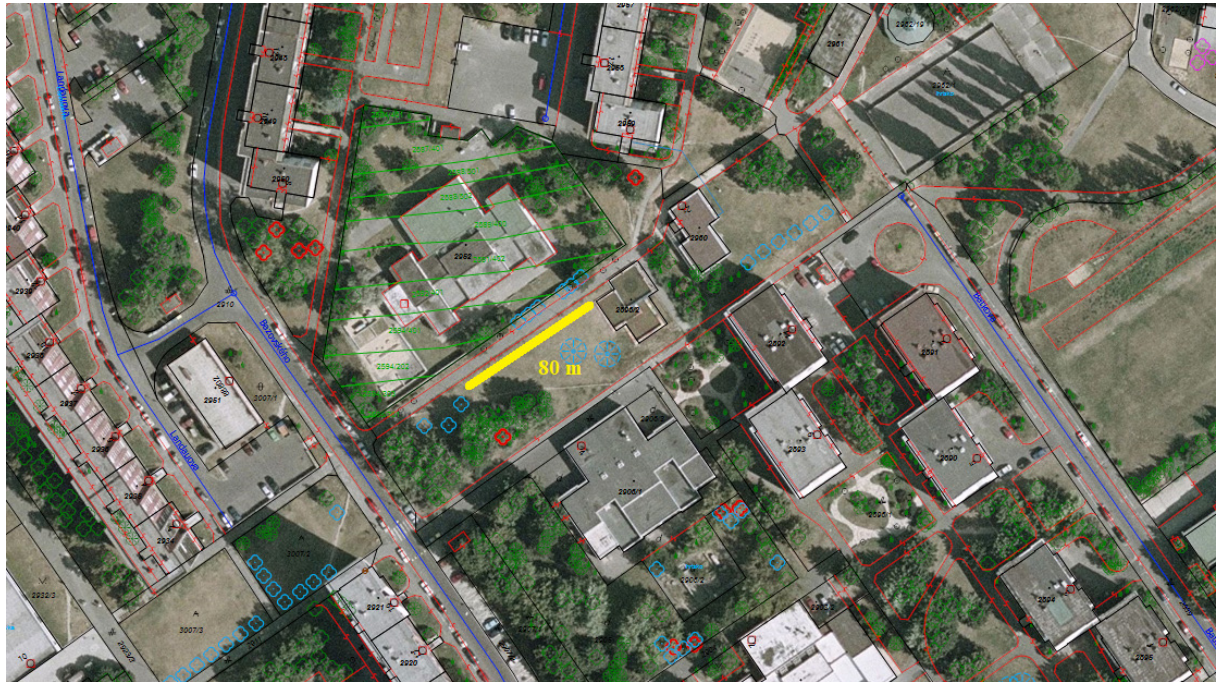

Príloha č. 4 – Mapové podklady výsadby letných cibuľovín

1. Ul. Bazovského – pri fontáne

2. Kostol Ducha Svätého, ul. M.Sch.Trnavského

3. Ul. Harmincova pri sobášnej sieni

4. Park Pekníkova

5. Ul. Pri kríži 14