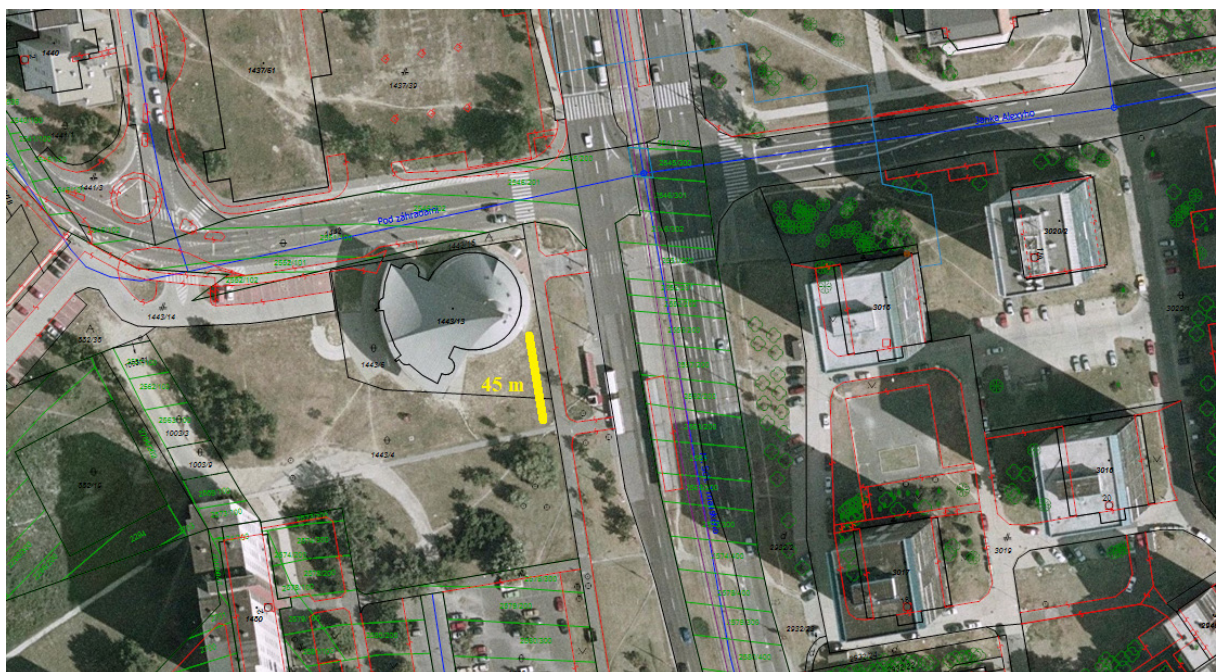

Príloha č. 4 – Mapové podklady výsadby letných cibuľovín

1. Ul. Bazovského – pri fontáne

2. Kostol Ducha Svätého, ul. M.Sch.Trnavského

3. Ul. Harmincova pri sobášnej sieni

4. Park Pekníkova

5. Ul. Pri kríži 14